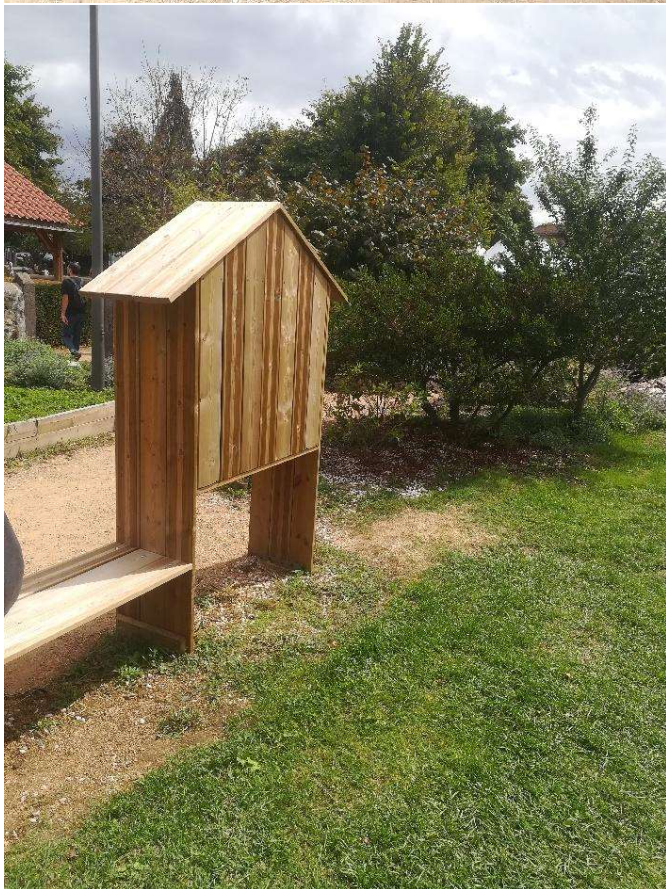

La mairie nous suggère de leur faire part de nos retours suite à cette modification d'ici la fin de l'année.

Marquage sur le bassin du cimetière

Lors de la course de l'Uriage Trail Belledonne organisée par Belledonne aventure, un marquage à destination des coureurs a été effectué sur le parcours. Si la plupart des marquages ont été faits sur le sol, l'un d'entre eux a été fait sur le rebord du bassin, le détériorant.

Limites de hauteurs des véhicules aux entrées de Villeneuve

Il y a un panneau de limitation de hauteur à 3,50m aux deux accès de Villeneuve, côté Herbeys et côté Uriage.

En cas de travaux ou livraisons nécessitant des camions dépassant les cotes, les entreprises intervenant peuvent demander une dérogation à la mairie auprès du service technique.

Boîte à livres

Suggestion d'installer une boîte à livres dans le jardin de l'école de Villeneuve du genre du modèle ci-après par exemple.

Des chutes de bois et/ou de plexiglas seraient bienvenues.

3

Ce compte-rendu a été relu et validé par l'ensemble des participants au conseil de hameau avant diffusion et reflète donc les avis exprimés par chacun